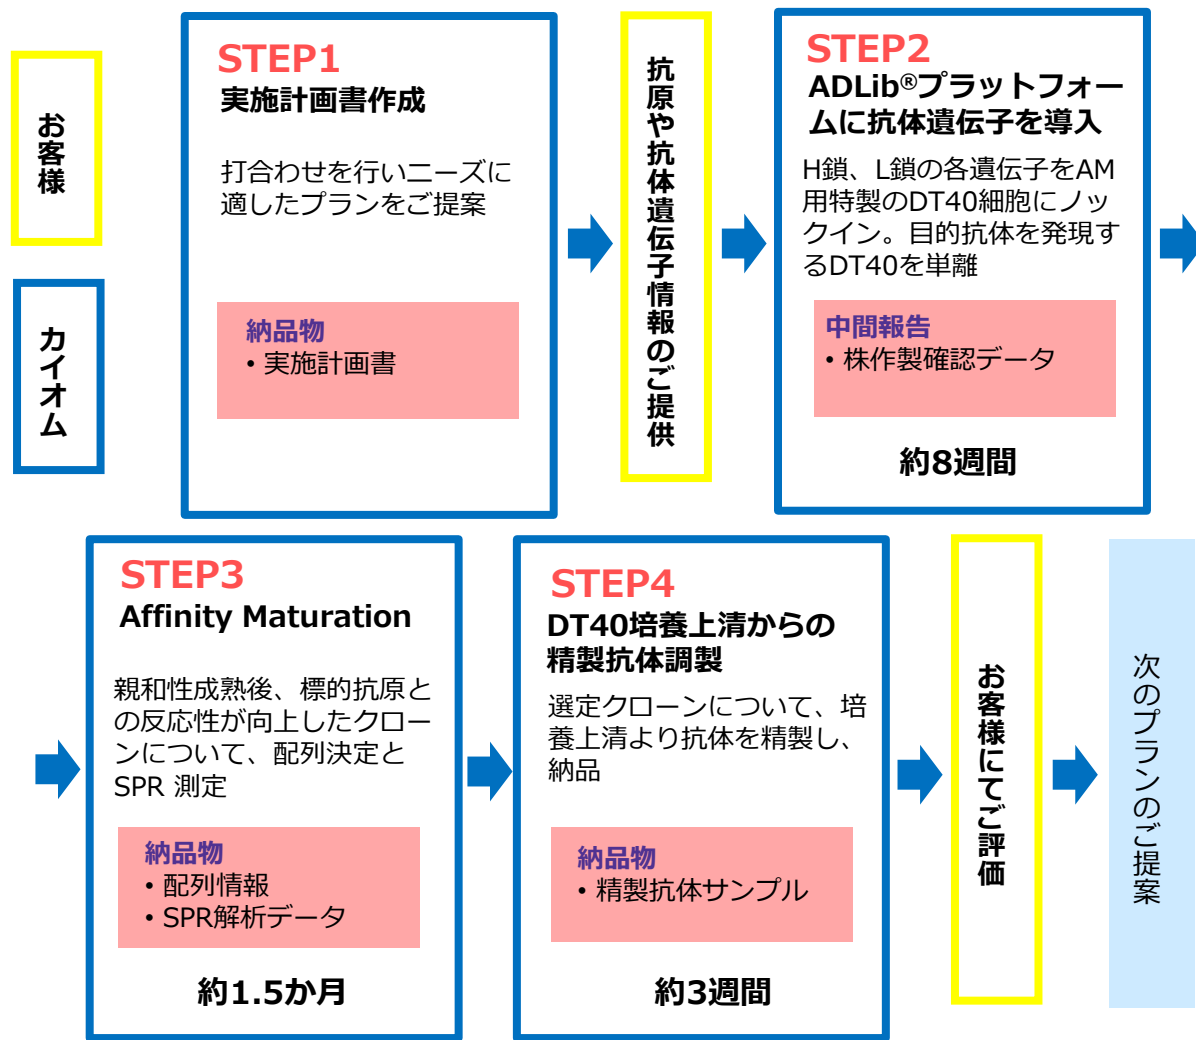

ADLib® Affinity Maturation サービス ・ ワークフロー (基本プラン)

*ハイブリドーマからの配列決定も承っております
*リコンビナント化やラージスケール調製もご依頼可能です